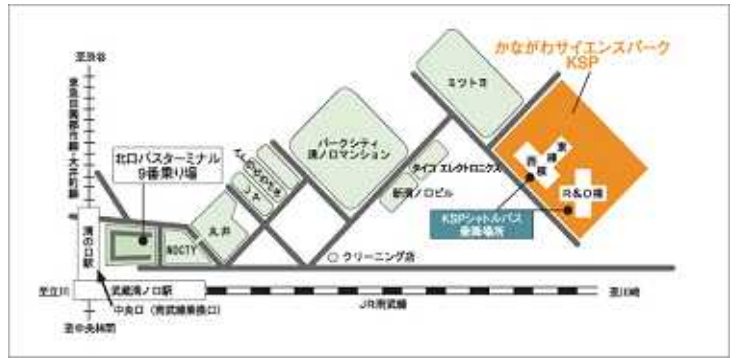

【関東】

会場: かながわサイエンスパーク (KSP)

最寄駅: 東急田園都市線 溝口駅

ホームページ <http://www.ksp.or.jp/>

2012年11月29日(木)

2013年1月29日(火)

2013年2月26日(火)

【関西】

会場: 学校法人 エール学園

最寄駅: 大阪地下鉄御堂筋難波駅・南海電鉄難波駅

ホームページ <http://www.ehle.ac.jp/akusesu.html>

2013年1月30日(水)

2013年3月5日(火)

受講費用 28,000円 (税別・テキスト代含)

同組織から、同日程に2名以上受講される場合は、お二人目からは10%割引となります。

お申込方法