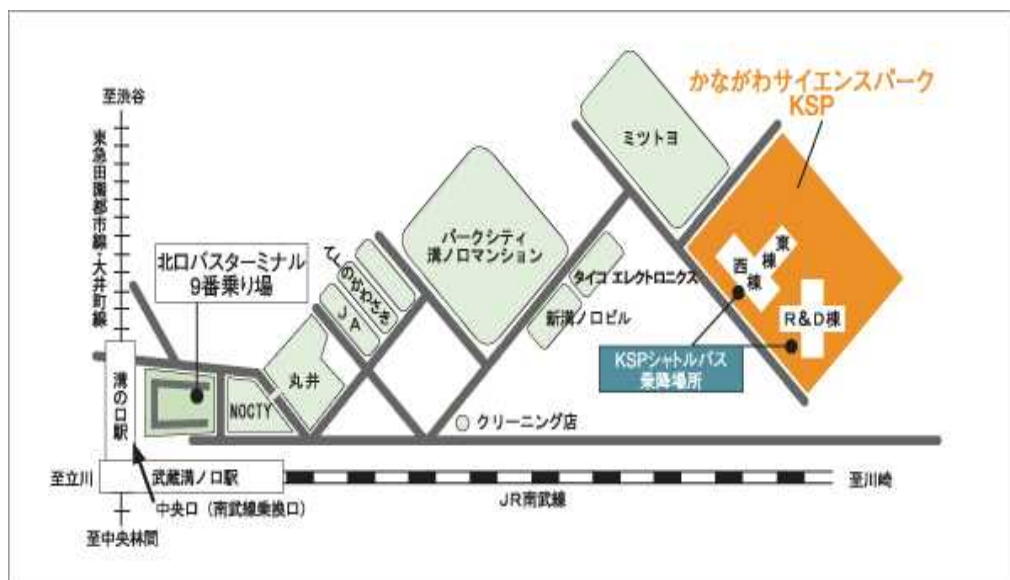

メビウス人財育成グラジュエートスクール (MGS) 新春セミナー 開催概要

【日 時】2012年2月26日(日) 13時30分～17時 開場:13時～

【会 場】かながわサイエンスパーク (KSP) 西棟7階 711号室

【定 員】50名

【お申込期日】2012年2月23日(木) 定員になり次第締め切らせていただきます。お早めのお申込をお願い致します。

【参加費】一般の方 4,000円(税込)

MGS受講生・修了生、NPO法人国際メンターシップ協会認定メンター有資格者 3,000円(税込)

*参加費は事前にお振込み下さいませようお願い申し上げます。

お振込先:三井住友銀行 川崎支店 普通 8021367 口座名義:株式会社統合共育研究所(トゴウキョウイクケンヨウ)

(かながわサイエンスパーク)

<http://www.ksp.or.jp/>

神奈川県川崎市高津区坂戸3-2-1

TEL:044-819-2222

(ホテルKSP)

最寄駅:

- ・東急田園都市線・大井町線 溝の口駅
- ・JR南武線武蔵溝の口駅
- ・駅前からKSP直行バスをご利用下さい。
- ・溝の口駅前発:毎時00 20 40分発
- ・乗車時間 約5分

(セミナーについてのお問合せは 045-482-7291 担当新田まで)

以下ご記入いただき、まずはファックスをお送りください。FAX:045-482-7292

ご連絡先	TEL:	FAX:
	住所 〒	
ご参加者様	氏名(フリガナ)	E-mail:
所属団体がございましたらご記入下さい		部署:

個人と組織の人財育成を支援する (株)統合共育研究所 <http://www.togo-mentor.co.jp/>

NPO法人国際メンターシップ協会東日本事務局 <http://www.mentorship.or.jp/>

お問合せ:045-482-7291